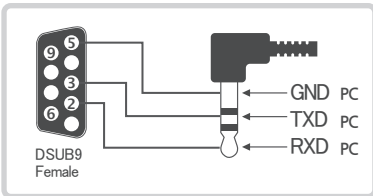

### ⚠ 주의

- ⊘ GND와 VDD를 반대로 연결 금지
- ⊘ 물, 습기, 부식성 액체 사용 금지
- ⊘ 직사광선이나 기타 열원 금지
- ⊘ 고객 수리 시도 금지
- ⊘ 7.4 VDC 정격 전압 사용
- ⊘ 연결 Cable을 밟거나 발에 걸리지 않도록 주의
- ⊘ 어떠한 물체도 적재 금지
- ⊘ 어린이 손 닿지 않는 곳에 보관
- ⊘ 폐기시 현지 규정에 따른 환경 보호